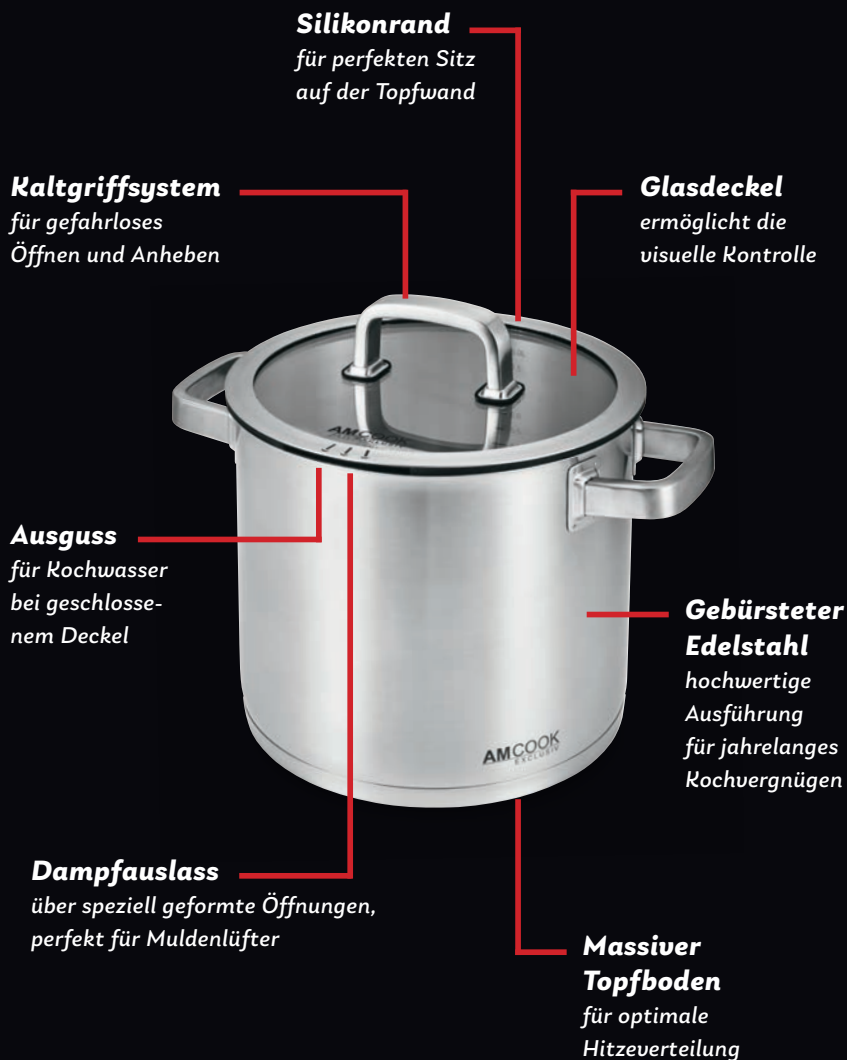

Was unsere Produkte einzigartig macht.

Profitieren Sie von den vielen Vorteilen des AM COOK-
Kochgeschirrs und freuen Sie sich auf ein langlebiges Produkt,
das jede Küche aufwertet und jahrelangen Kochspaß garantiert.