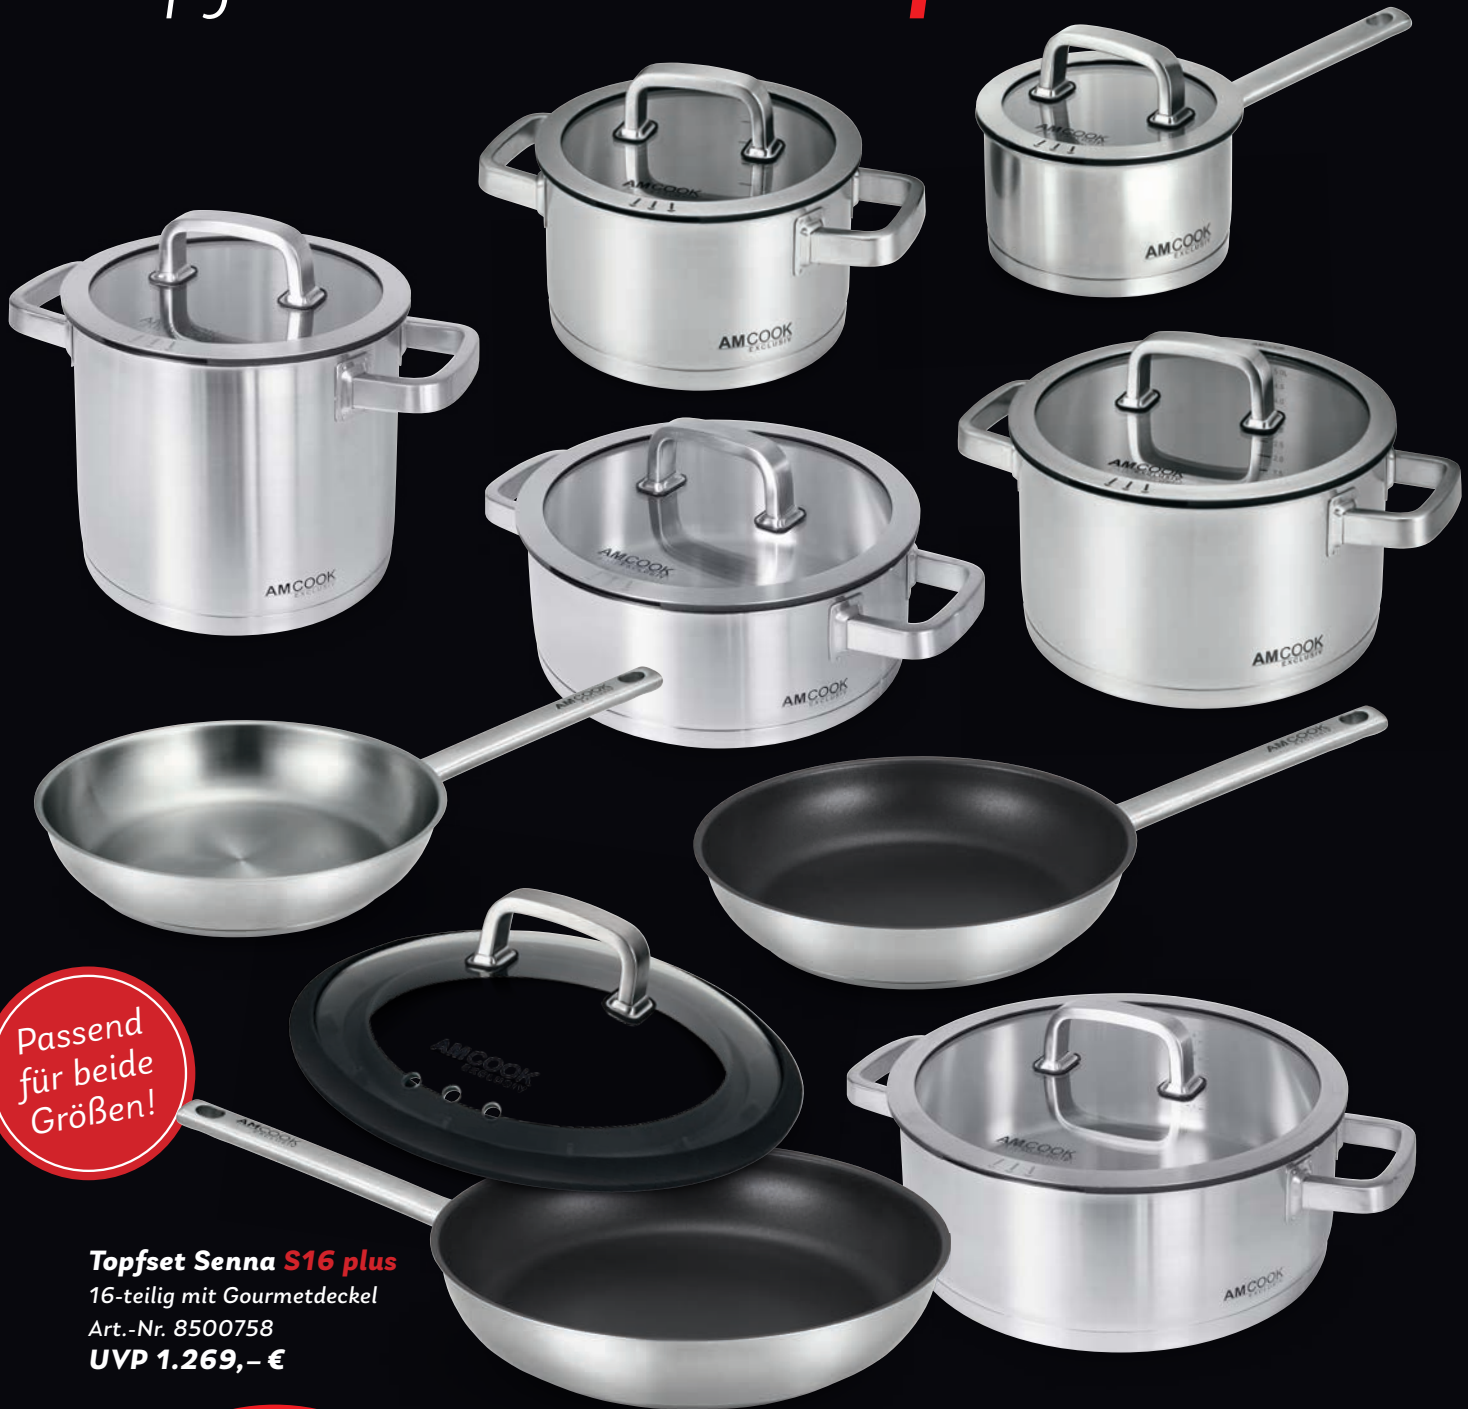

Topfset **Senna S16 plus**

Passend
für beide
Größen!

Topfset Senna S16 plus

16-teilig mit Gourmetdeckel

Art.-Nr. 8500758

UVP 1.269,- €